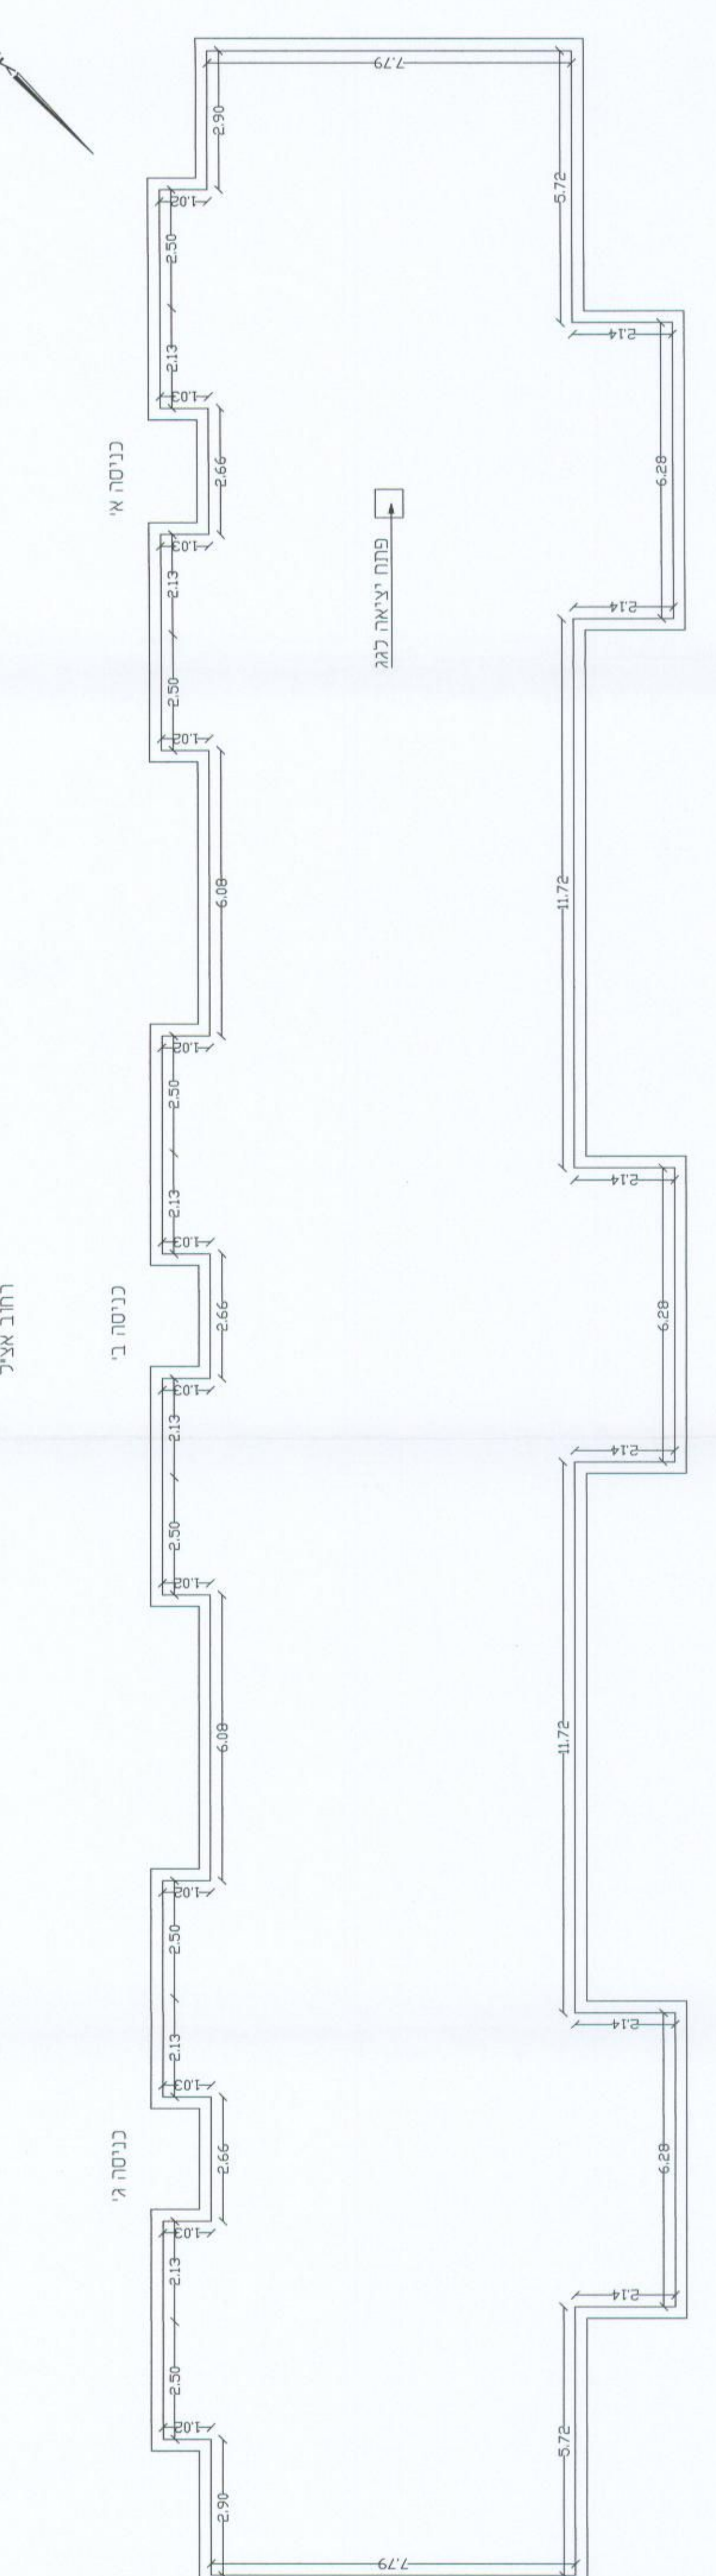

תוכנית קומת גג
קני"מ 1:100