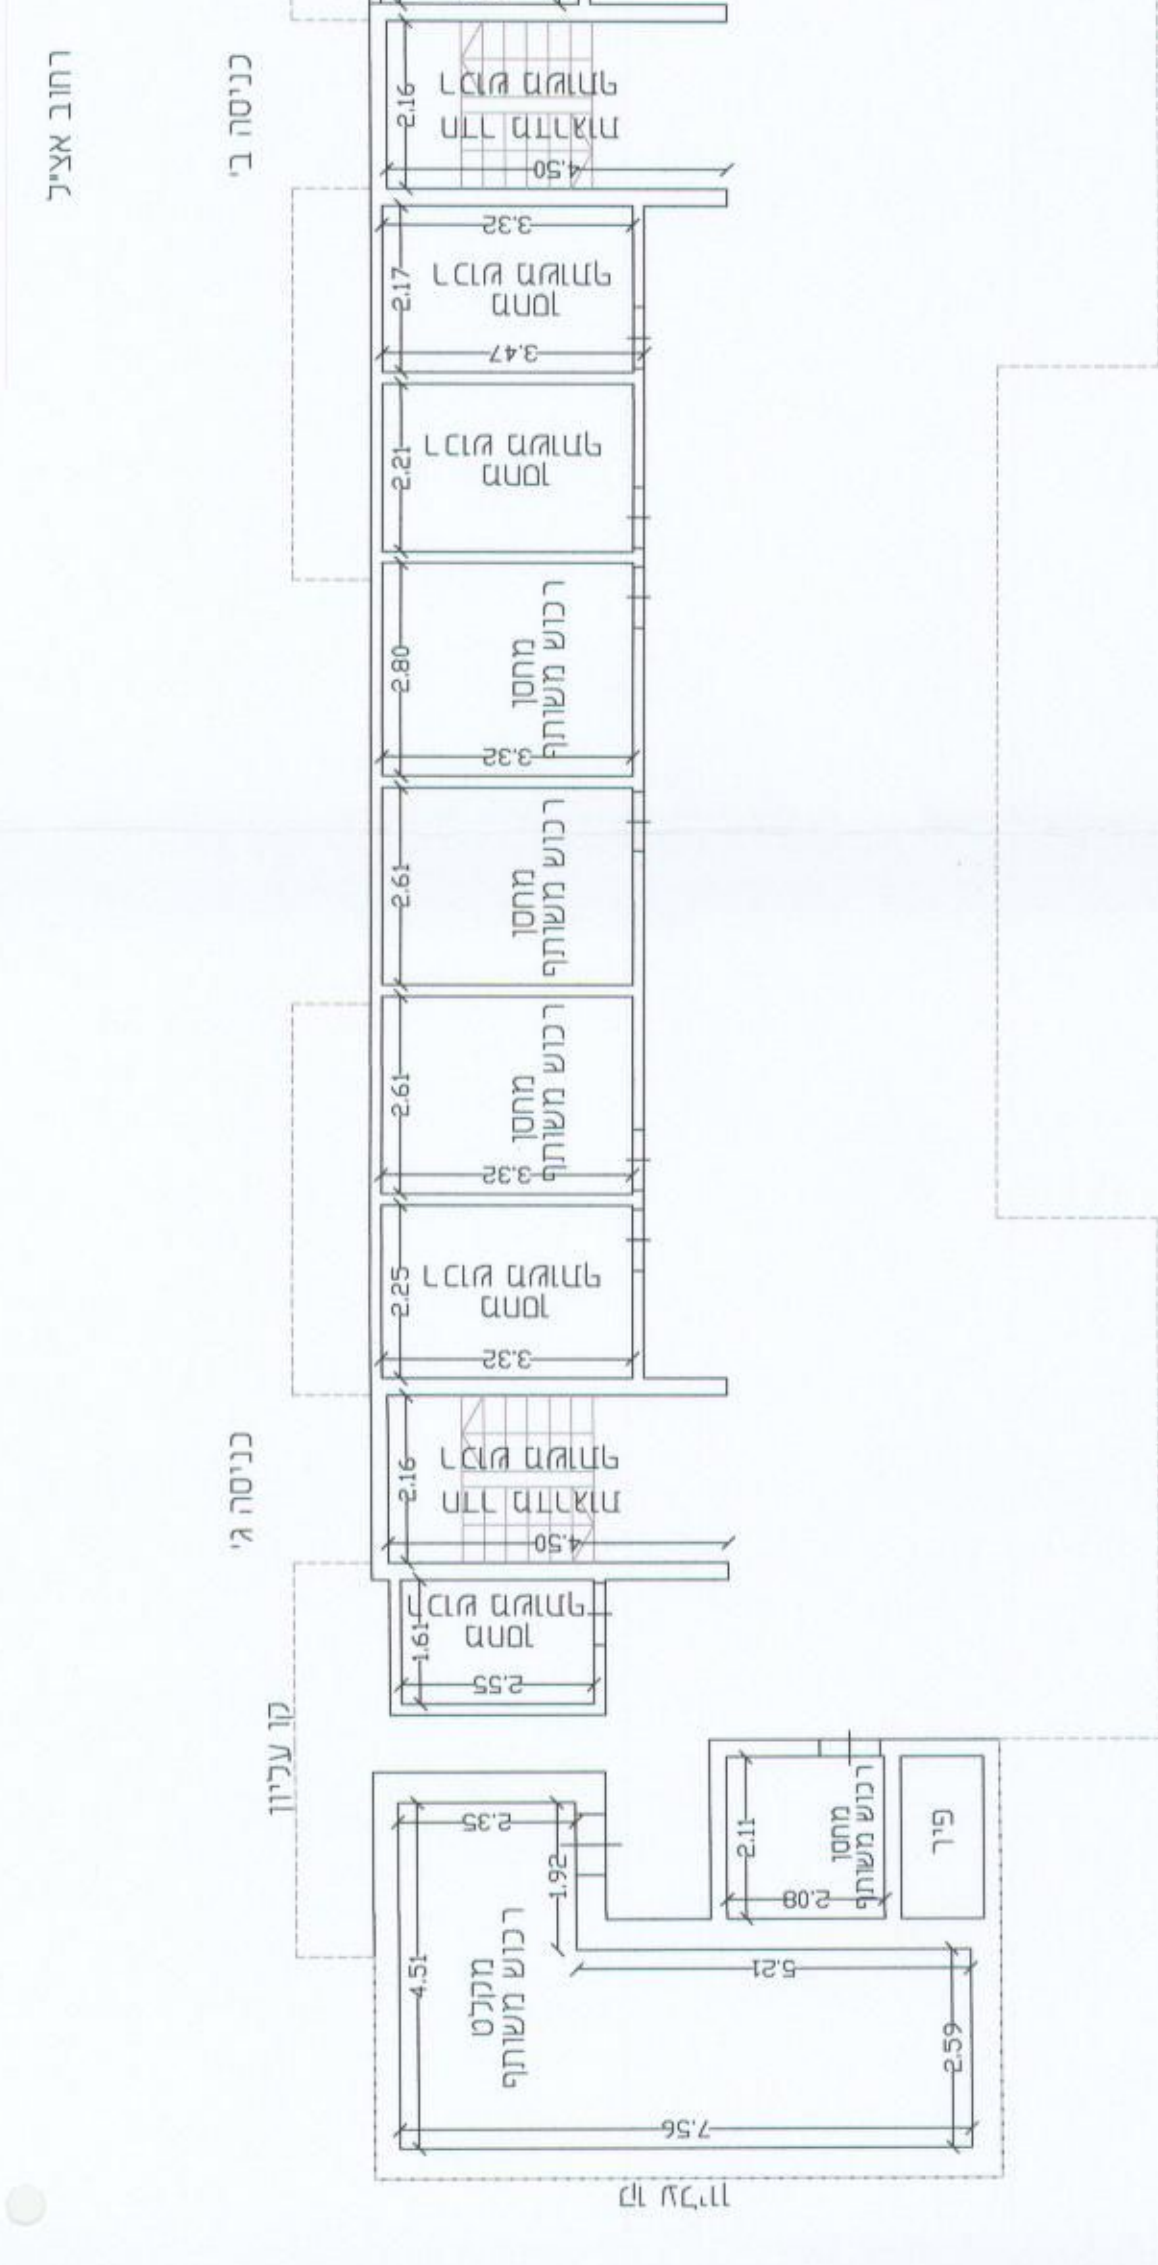

תוכנית קומת קרקע
קני"מ 1:100

תוכנית קומת קרקע
קני"מ 1:100