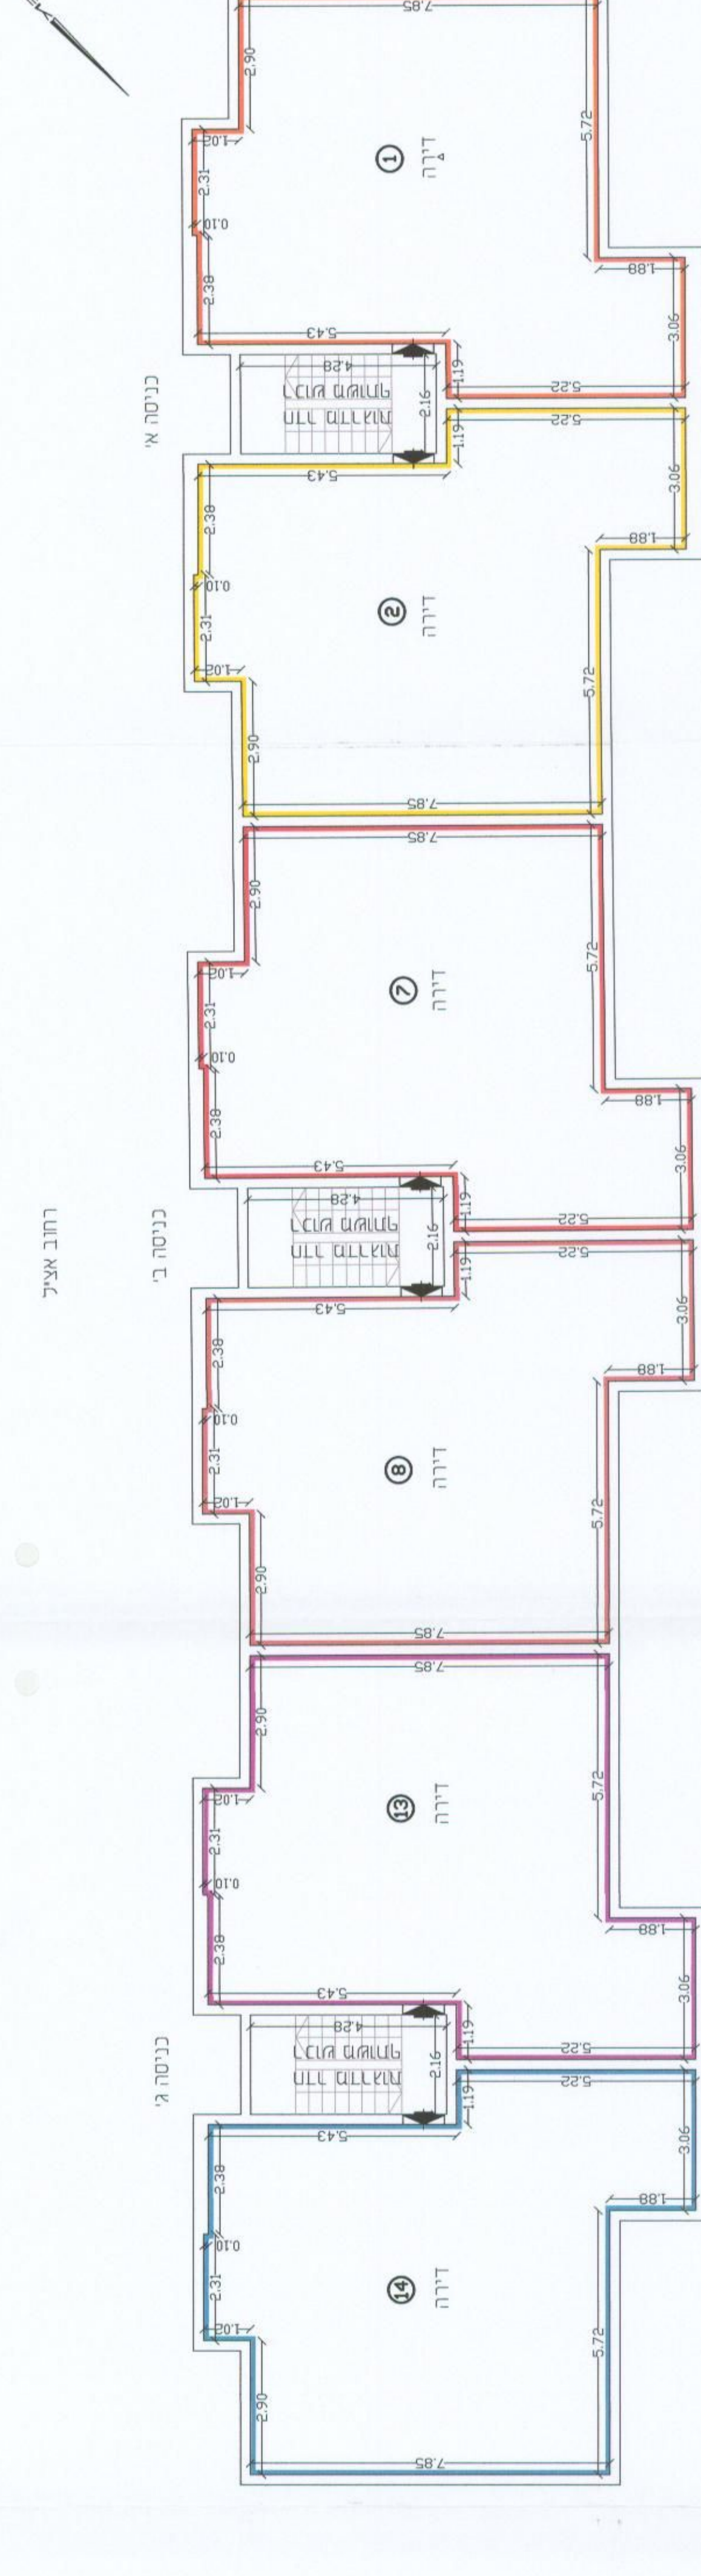

תוכנית קומת קרקע
קני"מ 1:100

תוכנית קומת קרקע
קני"מ 1:100

החלטות	שם הדייר	מס' היחידה	מס' המטבח	מס' החדר	מס' המסדרון	מס' הכניסה	מס' המגן	מס' המזג אוויר	מס' המערכת	מס' המערכת	מס' המערכת	מס' המערכת	מס' המערכת	מס' המערכת	מס' המערכת	מס' המערכת	מס' המערכת	מס' המערכת	מס' המערכת	
	ראשונה	13/1	אין	7390	13/1	1	אין	7390	13/1	אין	7390	13/1	אין	7390	13/1	אין	7390	13/1	אין	7390
	ראשונה	13/2	אין	7390	13/2	2	אין	7390	13/2	אין	7390	13/2	אין	7390	13/2	אין	7390	13/2	אין	7390
	שנייה	13/3	אין	7390	13/3	3	אין	7390	13/3	אין	7390	13/3	אין	7390	13/3	אין	7390	13/3	אין	7390
	שנייה	13/4	אין	7390	13/4	4	אין	7390	13/4	אין	7390	13/4	אין	7390	13/4	אין	7390	13/4	אין	7390
	שלישית	13/5	אין	7390	13/5	5	אין	7390	13/5	אין	7390	13/5	אין	7390	13/5	אין	7390	13/5	אין	7390
	שלישית	13/6	אין	7390	13/6	6	אין	7390	13/6	אין	7390	13/6	אין	7390	13/6	אין	7390	13/6	אין	7390
	רביעית	13/7	אין	7390	13/7	7	אין	7390	13/7	אין	7390	13/7	אין	7390	13/7	אין	7390	13/7	אין	7390
	רביעית	13/8	אין	7390	13/8	8	אין	7390	13/8	אין	7390	13/8	אין	7390	13/8	אין	7390	13/8	אין	7390
	שישה	13/9	אין	7390	13/9	9	אין	7390	13/9	אין	7390	13/9	אין	7390	13/9	אין	7390	13/9	אין	7390
	שנה	13/10	אין	7390	13/10	10	אין	7390	13/10	אין	7390	13/10	אין	7390	13/10	אין	7390	13/10	אין	7390
	שנייה	13/11	אין	7390	13/11	11	אין	7390	13/11	אין	7390	13/11	אין	7390	13/11	אין	7390	13/11	אין	7390
	שלישית	13/12	אין	7390	13/12	12	אין	7390	13/12	אין	7390	13/12	אין	7390	13/12	אין	7390	13/12	אין	7390
	רביעית	13/13	אין	7390	13/13	13	אין	7390	13/13	אין	7390	13/13	אין	7390	13/13	אין	7390	13/13	אין	7390
	רביעית	13/14	אין	7390	13/14	14	אין	7390	13/14	אין	7390	13/14	אין	7390	13/14	אין	7390	13/14	אין	7390
	שישה	13/15	אין	7390	13/15	15	אין	7390	13/15	אין	7390	13/15	אין	7390	13/15	אין	7390	13/15	אין	7390
	שנייה	13/16	אין	7390	13/16	16	אין	7390	13/16	אין	7390	13/16	אין	7390	13/16	אין	7390	13/16	אין	7390
	שלישית	13/17	אין	7390	13/17	17	אין	7390	13/17	אין	7390	13/17	אין	7390	13/17	אין	7390	13/17	אין	7390
	שלישית	13/18	אין	7390	13/18	18	אין	7390	13/18	אין	7390	13/18	אין	7390	13/18	אין	7390	13/18	אין	7390
	הרכוש המשותף	13/0			13/0															

משרד המרחב והתכנון
רשות המרחב והתכנון
רמת גן
מ"מ 1:1000

אי דיווח: אי כניסה לחדר השינה...
מס' היחידה: 10143
מס' המטבח: 13
מס' החדר: 3
מס' המסדרון: 3
מס' הכניסה: 3
מס' המגן: 18
מס' המזג אוויר: 3
מס' המערכת: 3

תזמנת עורך התכנון: מרת א. י. רותם
מס' רישום: 22865
תאריך: 10.12.18