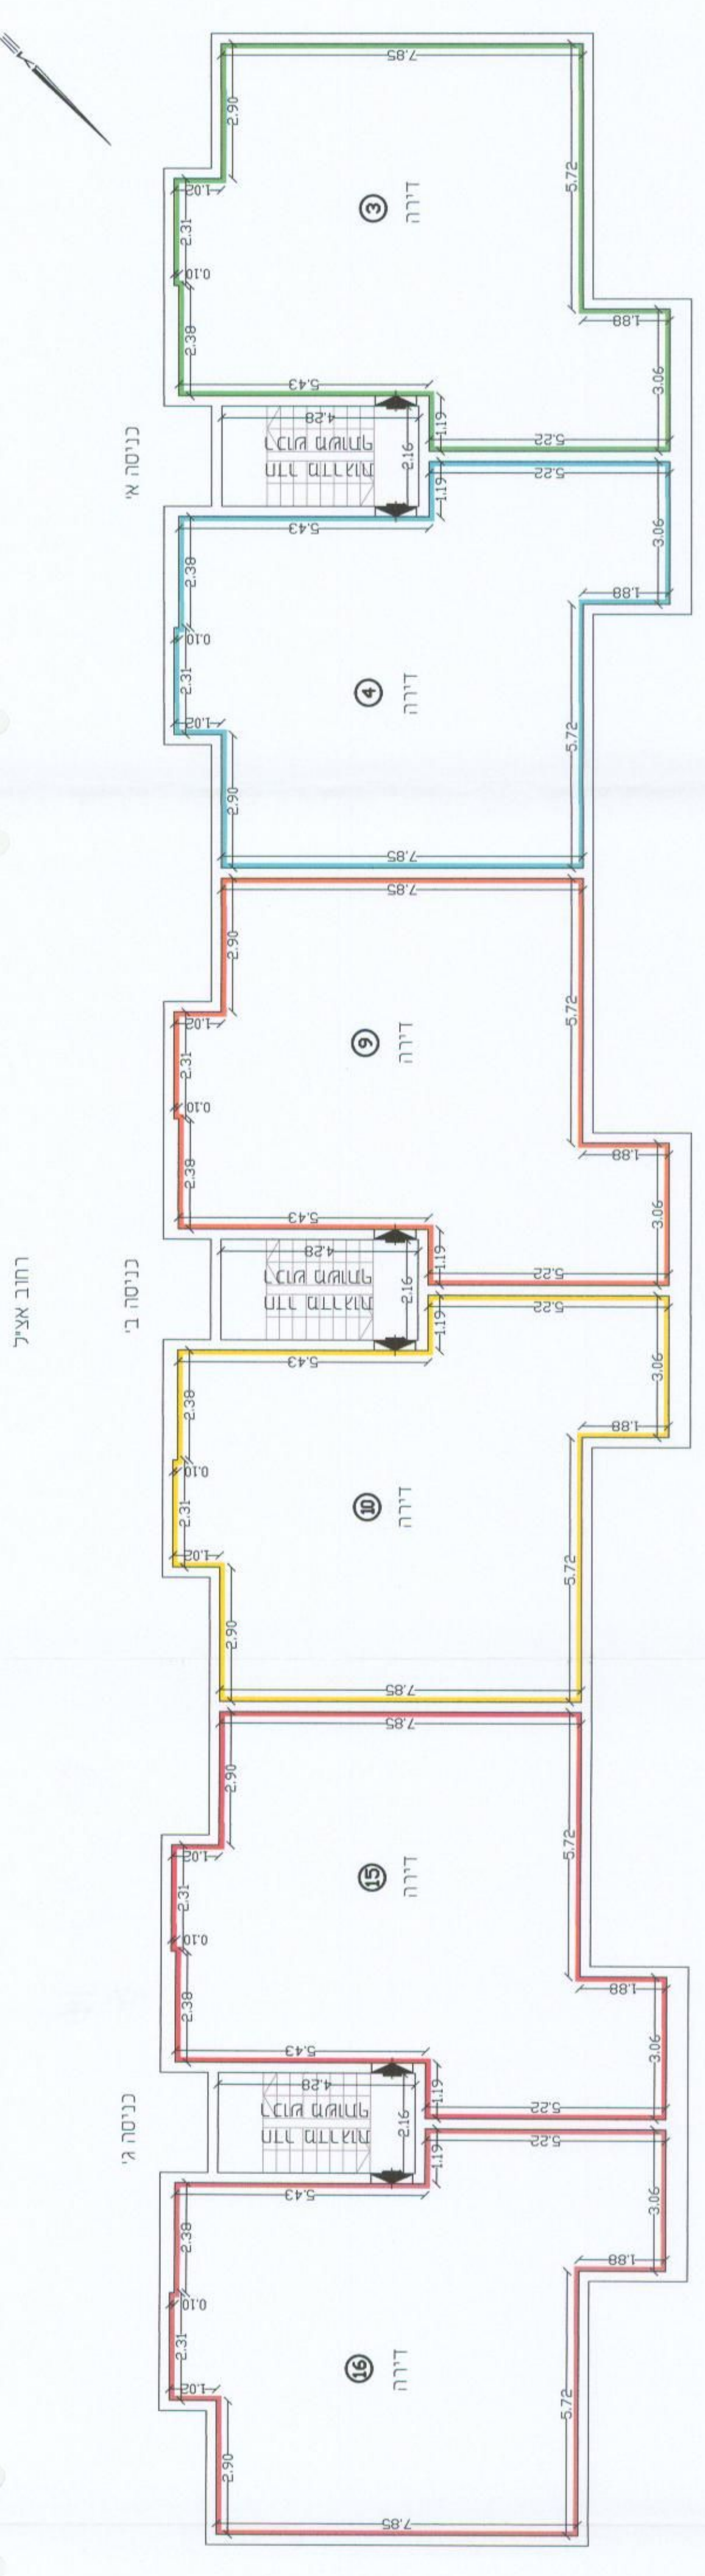

תוכנית קומה שנייה
קני"מ 1:100