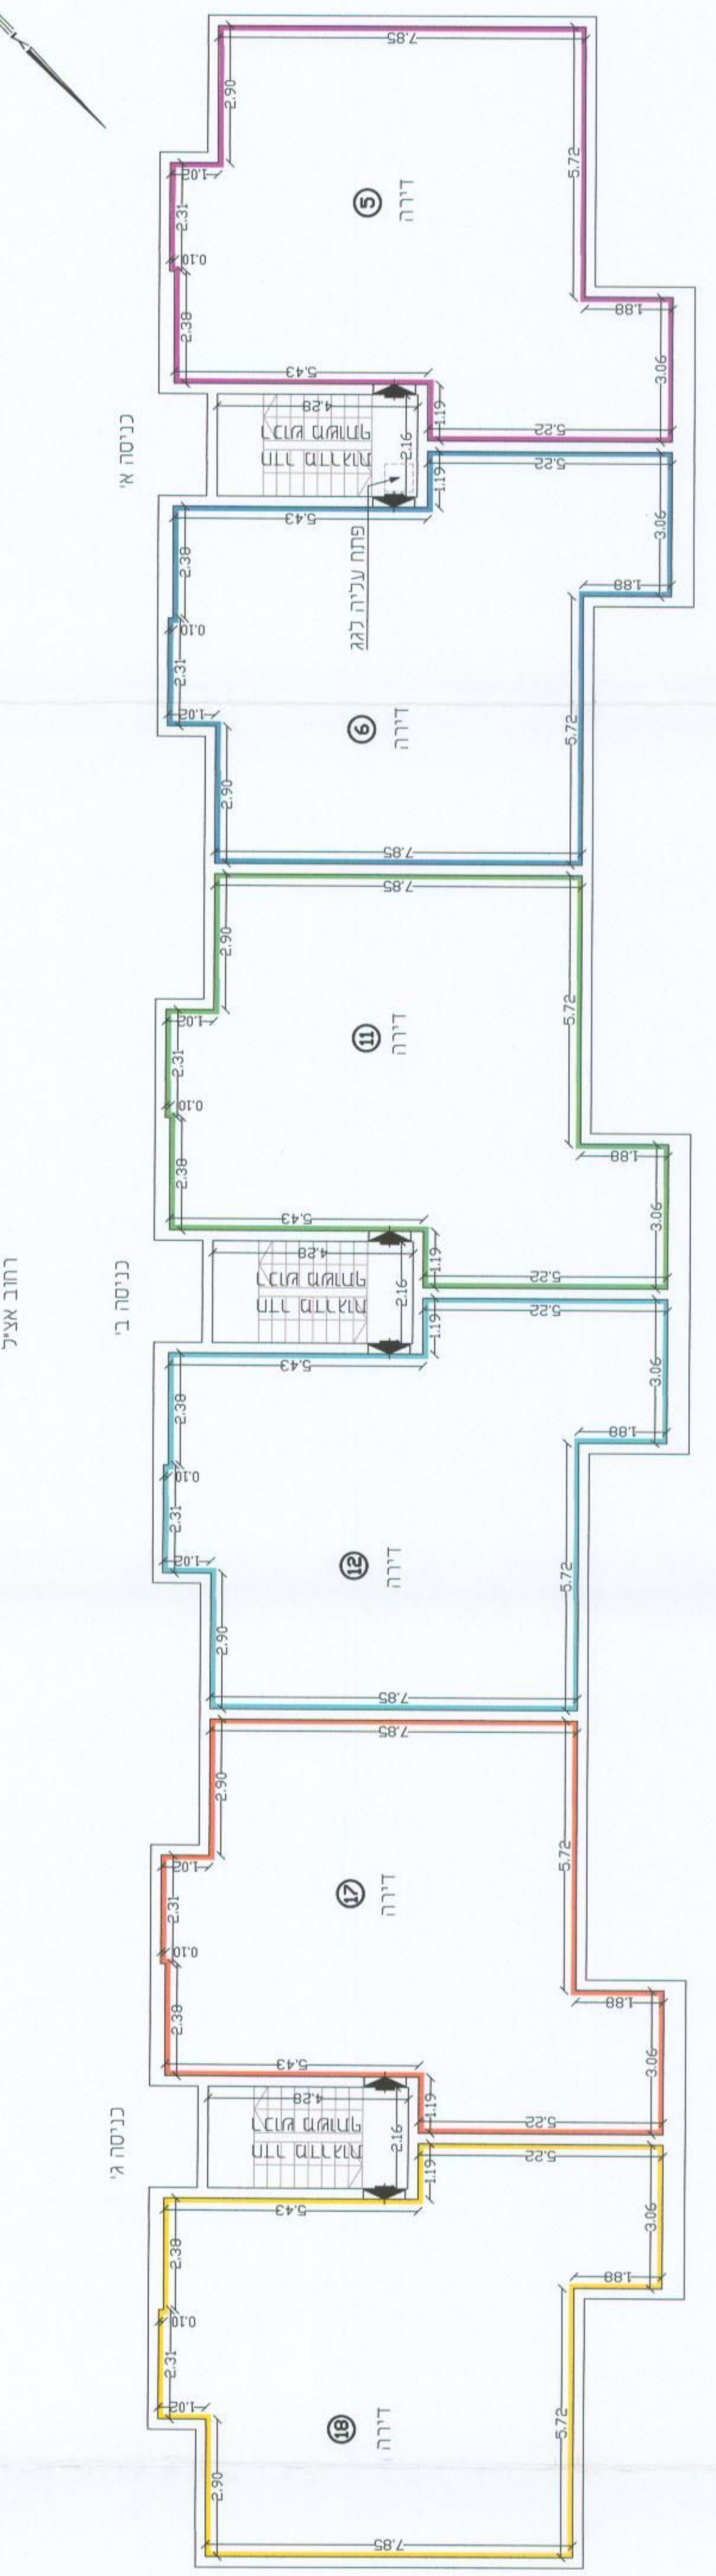

תוכנית קומה שלישית
קני"מ 1:100