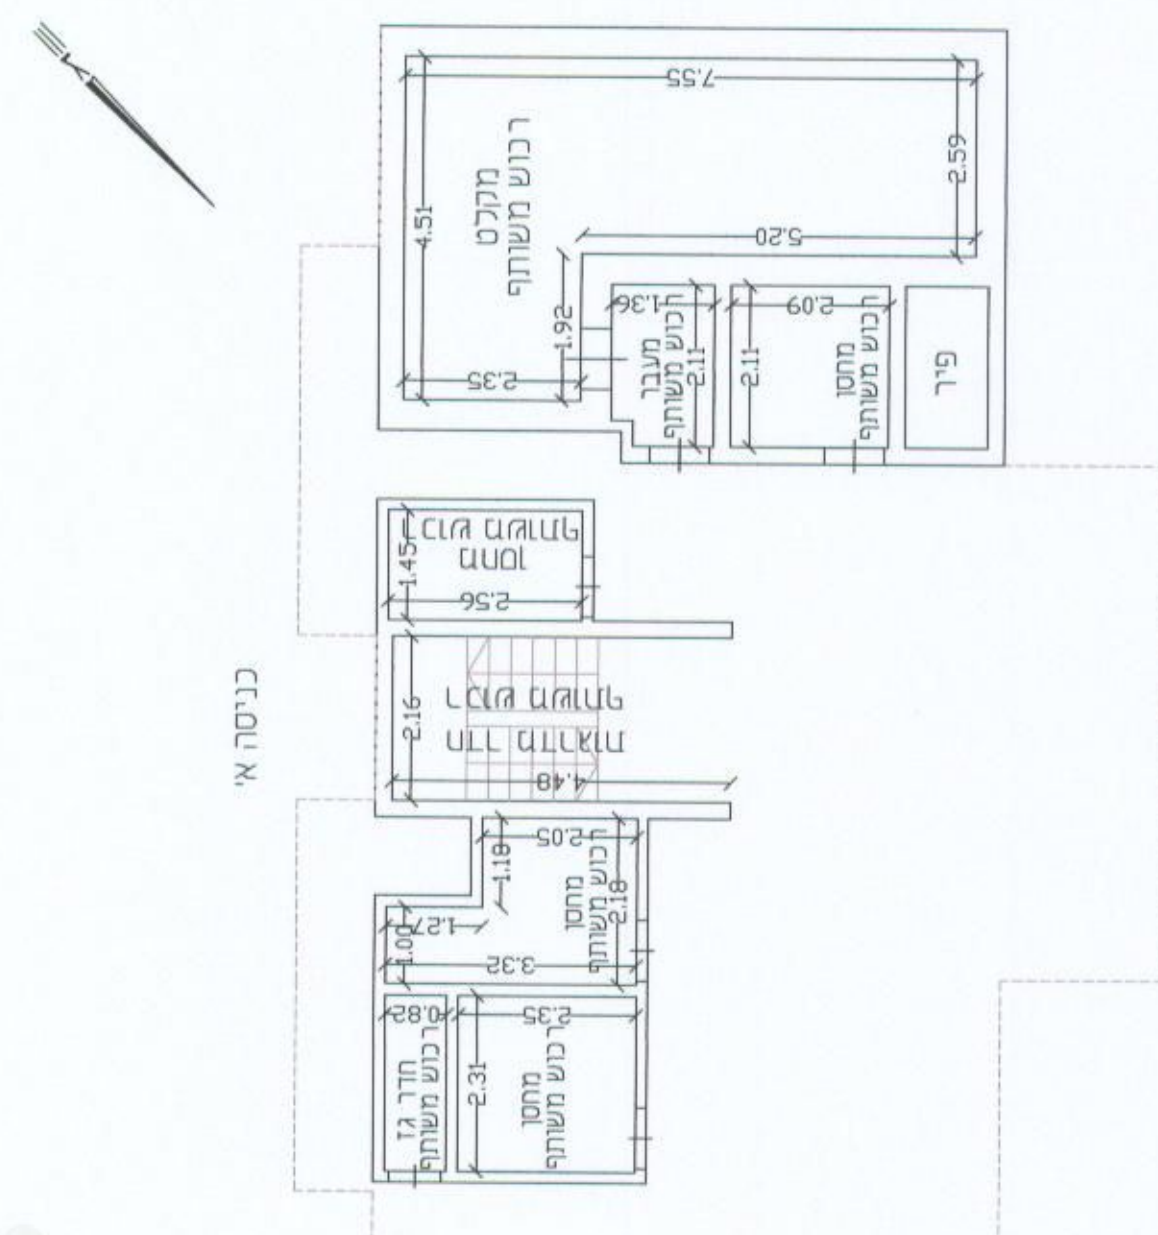

תוכנית קומת קרקע
קני"מ 1:100

תוכנית קומת קרקע
קני"מ 1:100

תוכנית קומת קרקע
קני"מ 1:100